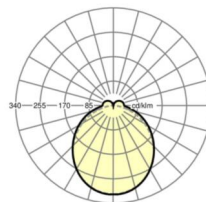

параметры

номер заказа	19470006030
код EAN	4020863406364
номер таможенного тарифа	94051190
Знак прохождения контроля	IP 20, класс защиты I, ENEC10 VDE, F, HACCP DIN10500/Food/IFS-пригодность для применения/BRC, Indoor, CE
Степень ударопрочности IK	IK03 (-20°C bis 35°C)
Температура окружения	ta -20°C в 35°C
Особые свойства	Готовность к IoT «Ready for IoT»
Гарантийный срок	5 лет
Государственные программы поддержки	BEG - государственные субсидии для энергосберегающих зданий (действительна только для Германии)

электротехника

Балласт	Электронный драйвер DALI2 (1 штука)
Мощность системы	53W
сетевое напряжение	230V/50Hz
автоматический предохранитель (пусковой ток)	13 штук/B10, 21 штук/B16, 21 штук/C10, 35 штук/C16
класс энергосбережения/Источник света	D

Оптика

Оснастка	LED, цветопередача/оттенок света CRI ≥ 80 / 4000K
Допуск для координаты цветности (MacAdam)	3SDCM
Номинальный световой поток	7666lm
Срок службы LED	50000h L80/B10 (Tq 35°C)
светоотдача светильников	144lm/W
Угол излучения	115° (C0) / 110° (C90)
UGR поп./вдоль	26.5 / 25.9

DEEP-LINK

<https://www.regiolum.de/ru/article/19470006030>

Ссылка	LED 8000lm 840
ηLB	100 %
Φ ↓/↑	90 % / 10 %
UGR поп./вдоль	26.5 / 25.9